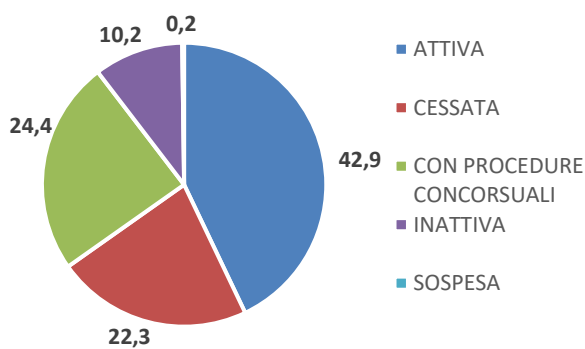

conoscere
le aziende
confiscate

ANIMAZIONE E FORMAZIONE PER CREARE VALORE SOCIALE, ECONOMICO E CIVICO PER IL TERRITORIO ATTRAVERSO LA CONOSCENZA E L'UTILIZZO DEGLI OPEN DATA SULLE AZIENDE CONFISCATE

**Aziende
Confiscate** Sistema integrato per il
monitoraggio delle imprese
ed il supporto decisionale

AN
ESC Agenzia Nazionale per l'amministrazione
e la destinazione dei beni sequestrati
e confiscati alla criminalità organizzata

INFO

INFO DATI

DATI DI SINTESI

FAQ

Italia: **2.796**

Puglia: **173**

Taranto: **34**

Aziende in stato di confisca definitiva

Status di attività (Distribuzione in %)

ITALIA