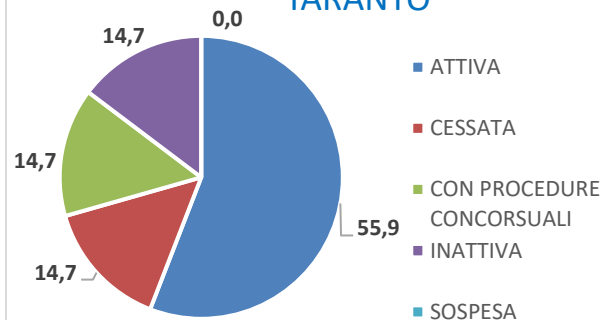

conoscere
le aziende
confiscate

ANIMAZIONE E FORMAZIONE PER CREARE VALORE SOCIALE, ECONOMICO E CIVICO PER IL TERRITORIO ATTRAVERSO LA CONOSCENZA E L'UTILIZZO DEGLI OPEN DATA SULLE AZIENDE CONFISCATE

**Aziende
Confiscate** Sistema integrato per il
monitoraggio delle imprese
ed il supporto decisionale

AN
ESC Agenzia Nazionale per l'amministrazione
e la destinazione dei beni sequestrati
e confiscati alla criminalità organizzata

INFO

INFO DATI

DATI DI SINTESI

FAQ

Italia: **2.796**

Puglia: **173**

Taranto: **34**

Aziende in stato di confisca definitiva

Status di attività (Distribuzione in %)

ITALIA

TARANTO

Forma giuridica (Distribuzione in %)

ITALIA

TARANTO

Settore economico (Distribuzione in %)